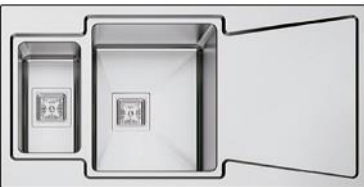

Familia 04814 – Fregaderos sobre encimera elevado

Codigo	Denominacion Articulo	Udes/Caja
048092	FREGADERO ENCIMERA 860X500 1 SENO+ESCUR NUEVA YOR	1

Acabado PULIDO
Material INOXIDABLE AISI 304
Espesor 1.2 MM

EURO-SUR
Sanlúcar s.l.